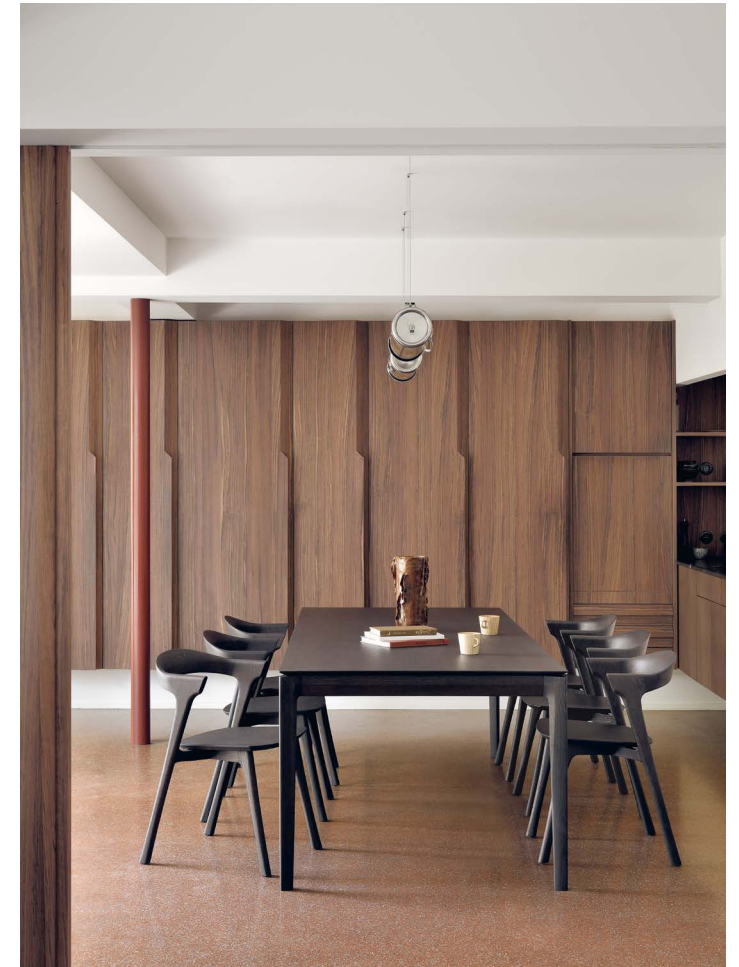

table height: 76 cm | 30"

oak

teak

teak brown

oak brown

oak black

# Bok extendable dining table (new\*)

length - extended x width	oak <sup>Ⓞ</sup>	teak <sup>Ⓝ</sup>	teak brown <sup>Ⓟ</sup>	oak brown <sup>Ⓟ</sup>	oak black <sup>Ⓟ</sup> <sup>Ⓢ</sup>
120 - 180 x 90 cm   47" - 71" x 35.5" *	<b>51487</b>	x	x	x	x
140 - 220 x 90 cm   55" - 86.5" x 35.5"	<b>51502</b>	<b>10150</b>	x	x	<b>51542</b>
160 - 240 x 90 cm   63" - 94.5" x 35.5"	<b>51503</b>	<b>10151</b>	x	x	<b>51543</b>
180 - 280 x 100 cm   71" - 110" x 39.5"	<b>51504</b>	<b>10152</b>	x	x	<b>51544</b>
200 - 300 x 100 cm   78.5" - 118" x 39.5"	<b>51494</b>	x	x	x	x